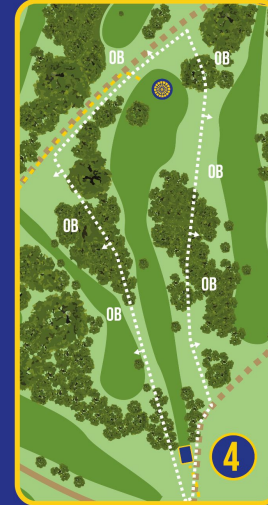

HOLE #3

OB on left side and behind.

FPO plays from RED TEE.

HOLE #4

OB surrounding the hole.

4

EUROPEAN PRO TOUR

PAR 4

145^m

476^{ft}

UDisc

WWW.EUROPEANPROTOUR.COM

DISC GOLF STREAM

5

EUROPEAN PRO TOUR

PAR 3
88 m
289 ft